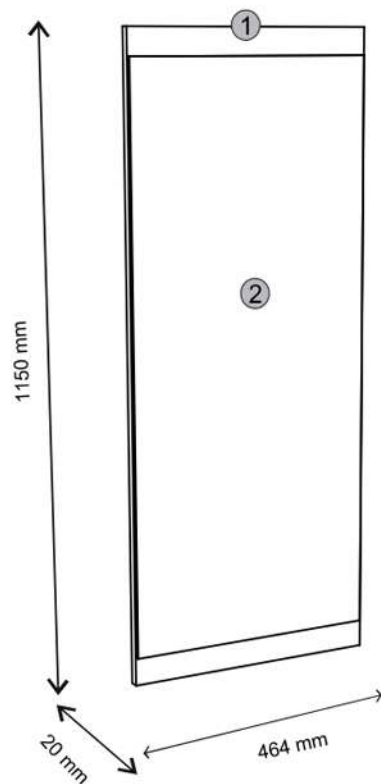

NORTY

Tükör

	DIMENZIÓ				KÓD	CSOMAG
1	1150	464	16	1	N-045	1/1
2	1050	458	4	1	N-046	1/1

1